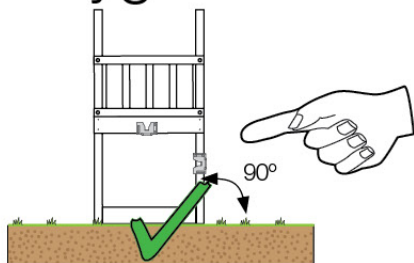

02 Safe Playground

02-1