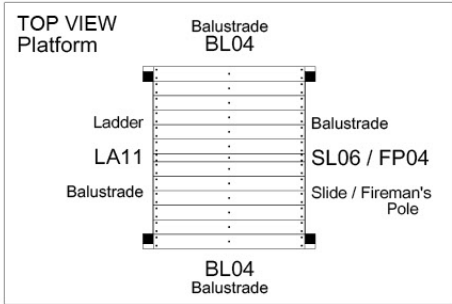

Part 2

Assembly

Instructions

Jungle House 2.1

801_126

HOUSE 2.1
701_126

Jungle Gym

BACKYARD PLAYGROUNDS

since 1988

EN. Warnings. Only for domestic use. Maximum number of users is 6. **DE.** Achtung. Nur für den Hausgebrauch. Maximale Benutzerzahl: 6. **FR.** Attention. Réserve à un usage familial. Le nombre maximal d'utilisateurs est de 6. **NL.** Waarschuwingen. Uitsluitend voor huishoudelijk gebruik. Het maximale aantal gebruikers is 6. **BG.** Внимание. За употреба само в домашни условия. Максималният брой потребители е 6. **CS.** Varování. Jen pro domácí použití. Maximální počet uživatelů je 6. **DA.** Advarsel. Kun til privat brug. Maksimum antal brugere er 6. **EL.** Προειδοποίηση. Μόνο για οικιακή χρήση. Μέγιστος αριθμός χρηστών 6. **ES.** Advertencias. Solo para uso doméstico. Número máximo de usuarios: 6. **ET.** Hoiatused. Ainult koduseks kasutamiseks. Maksimaalne kasutajate arv on 6. **FI.** Varoitukset. Ainoastaan kotikäyttöön. Käyttäjää yhteensä enintään 6. **HR.** Upozorenja. Samo za kućansku uporabu. Maksimalan broj korisnika je 6. **HU.** Figyelmeztetések. Csak otthoni használatra! A használók max. száma: 6. **IS.** Varnaðarorð. Eingöngu fyrir einkanothun í heimahúsum og á einkalóðum. Hámarksfjöldi notenda er 6. **IT.** Avvertenze. Solo per uso domestico. Massimo numero di utenti è 6. **LT.** Įspėjimai. Tik buitnam naudojimui. Maksimalus naudotojų skaičius 6. **LV.** Brīdinājumi. Izmantoj tikai mājās. Maksimālais lietotāju skaits ir 6. **NO.** Advarsel. Kun for privat bruk. Maksimalt antall brukere er 6. **PL.** Ostrzeżenia. Wyłącznie do użytku domowego. Maksymalna liczba użytkowników to 6. **PT.** Avisos. Apenas para uso doméstico. O número máximo de utilizadores é 6. **RO.** Avertismente. Numai pentru uz domestic. Numărul maxim de utilizatori este 6. **RU.** Предостережения. Только для домашнего использования. Максимальное количество пользователей - 6. **SK.** Upozornenia. Iba na domáce použitie. Maximálne množstvo osôb je 6. **SL.** Opozorila. Samo za domačo uporabo. Maksimalno število uporabnikov je 6. **SR.** Upozorenja. Samo za kućnu upotrebu. Maksimalan broj korisnika je 6. **SV.** Varningar. Endast för hemmabruk. Det maximala antalet användare är 6. **TR.** Uyarılar. Sadece ev kullanımı için. Maksimum kullanıcı sayısı 6.