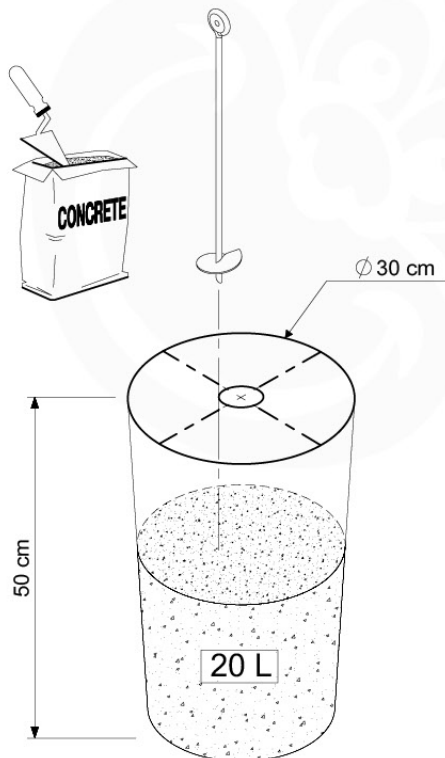

03 Playground Foundation

FD05

03-1

Foundation Plan - P07 - 27-11-2020 - v3

03-2

Foundation Plan - P06 - 27-11-2020 - v3