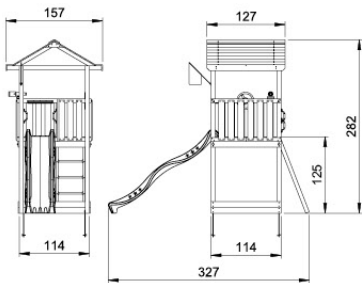

Part 2

Assembly

Instructions

Jungle House 2.1

801_126

HOUSE 2.1
701_126

Jungle Gym

BACKYARD PLAYGROUNDS

since 1988

EN. Warnings. Only for domestic use. Maximum number of users is 6. **DE.** Achtung. Nur für den Hausgebrauch. Maximale Benutzerzahl: 6. **FR.** Attention. Réserve à un usage familial. Le nombre maximal d'utilisateurs est de 6. **NL.** Waarschuwingen. Uitsluitend voor huishoudelijk gebruik. Het maximale aantal gebruikers is 6. **BG.** Внимание. За употреба само в домашни условия. Максималният брой потребители е 6. **CS.** Varování. Jen pro domácí použití. Maximální počet uživatelů je 6. **DA.** Advarsel. Kun til privat brug. Maksimum antal brugere er 6. **EL.** Προειδοποίηση. Μόνο για οικιακή χρήση. Μέγιστος αριθμός χρηστών 6. **ES.** Advertencias. Solo para uso doméstico. Número máximo de usuarios: 6. **ET.** Hoiatused. Ainult koduseks kasutamiseks. Maksimaalne kasutajate arv on 6. **FI.** Varoitukset. Ainoastaan kotikäyttöön. Käyttäjää yhteensä enintään 6. **HR.** Upozorenja. Samo za kućansku uporabu. Maksimalan broj korisnika je 6. **HU.** Figyelmeztetések. Csak otthoni használatra! A használók max. száma: 6. **IS.** Varnaðarorð. Eingöngu fyrir einkanothun í heimahúsum og á einkalóðum. Hámarksfjöldi notenda er 6. **IT.** Avvertenze. Solo per uso domestico. Massimo numero di utenti è 6. **LT.** Įspėjimai. Tik buitnam naudojimui. Maksimalus naudotojų skaičius 6. **LV.** Brīdinājumi. Izmantoj tikai mājās. Maksimālais lietotāju skaits ir 6. **NO.** Advarsel. Kun for privat bruk. Maksimalt antall brukere er 6. **PL.** Ostrzeżenia. Wyłącznie do użytku domowego. Maksymalna liczba użytkowników to 6. **PT.** Avisos. Apenas para uso doméstico. O número máximo de utilizadores é 6. **RO.** Avertismente. Numai pentru uz domestic. Numărul maxim de utilizatori este 6. **RU.** Предостережения. Только для домашнего использования. Максимальное количество пользователей - 6. **SK.** Upozornenia. Iba na domáce použitie. Maximálne množstvo osôb je 6. **SL.** Opozorila. Samo za domačo uporabo. Maksimalno število uporabnikov je 6. **SR.** Upozorenja. Samo za kućnu upotrebu. Maksimalan broj korisnika je 6. **SV.** Varningar. Endast för hemmabruk. Det maximala antalet användare är 6. **TR.** Uyarılar. Sadece ev kullanımı için. Maksimum kullanıcı sayısı 6.