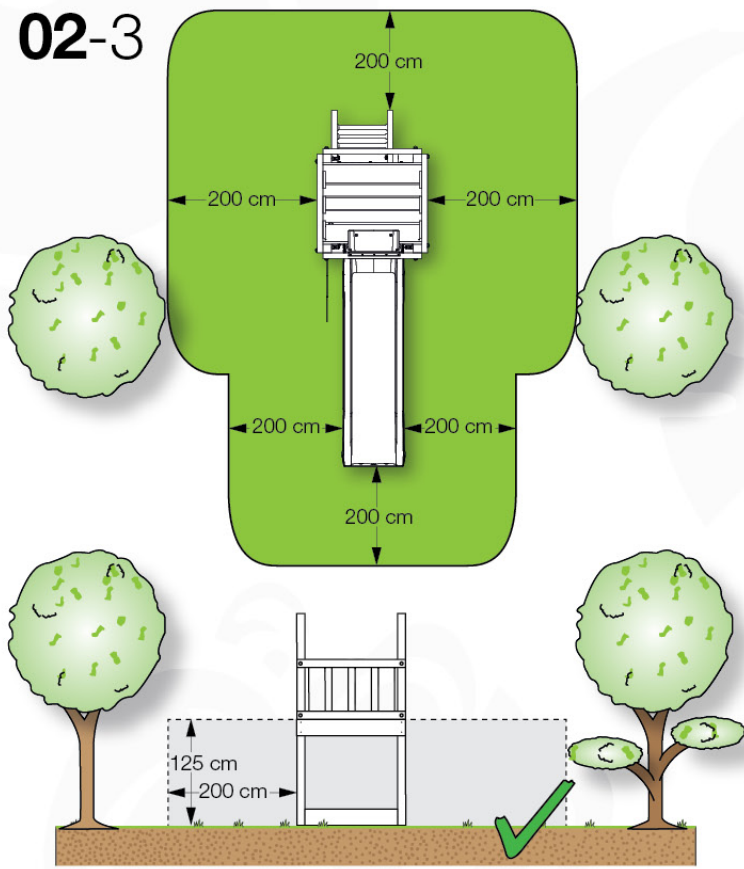

02 Safe Playground

02-1

02-2

02-3

02-4

02-5