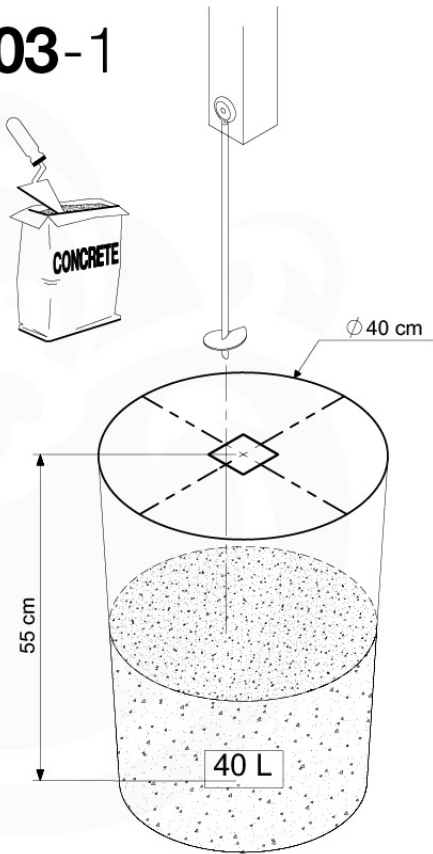

03 Playground Foundation

FD05

03-1